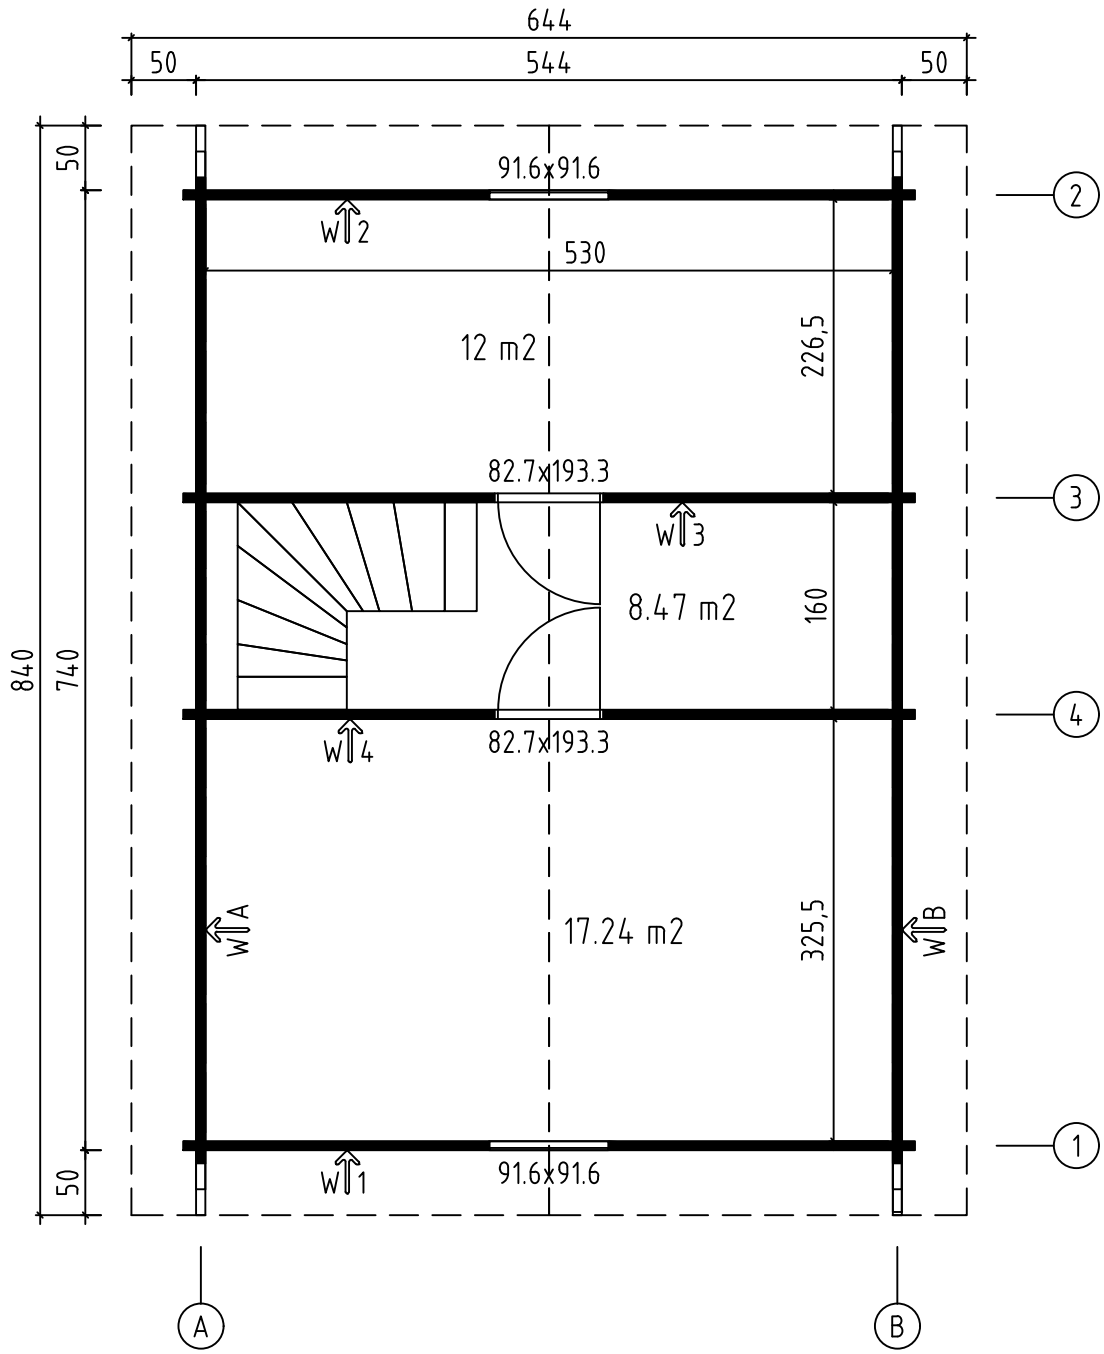

Ceylon
Art. Nr.706141

CEYLON, Art.No.706141
GROUNDPLAN

CEYLON, Art.No.706141
GROUNDPLAN

Pos	CEYLON, Art.No.706141 Piece list	Q.	P (mm)	L (mm)
WINDOW	<div style="text-align: right;">916x916 2+ A.0P</div> 	2		
WINDOW	<div style="text-align: right;">650x650 2+ A.0V.c</div> 	3		
WINDOW	<div style="text-align: right;">1500x650 2+ A.0Ü.b</div> 	1		
WINDOW	<div style="text-align: right;">1100x1729 2+ TA.0V.b</div> 	2		
DOOR	<div style="text-align: right;">1580x2000 2+ TU.10V.b</div> 	1		

Pos	CEYLON, Art.No.706141 Piece list	Q.	P (mm)	L (mm)
	DOOR 827x2000 2+ U.20P.b 	1		
	DOOR 827x1933 U.3TP 	1		
	DOOR 827x2000 U.3TP.b 	1		
	DOOR 827x1933 U.3TV 	1		