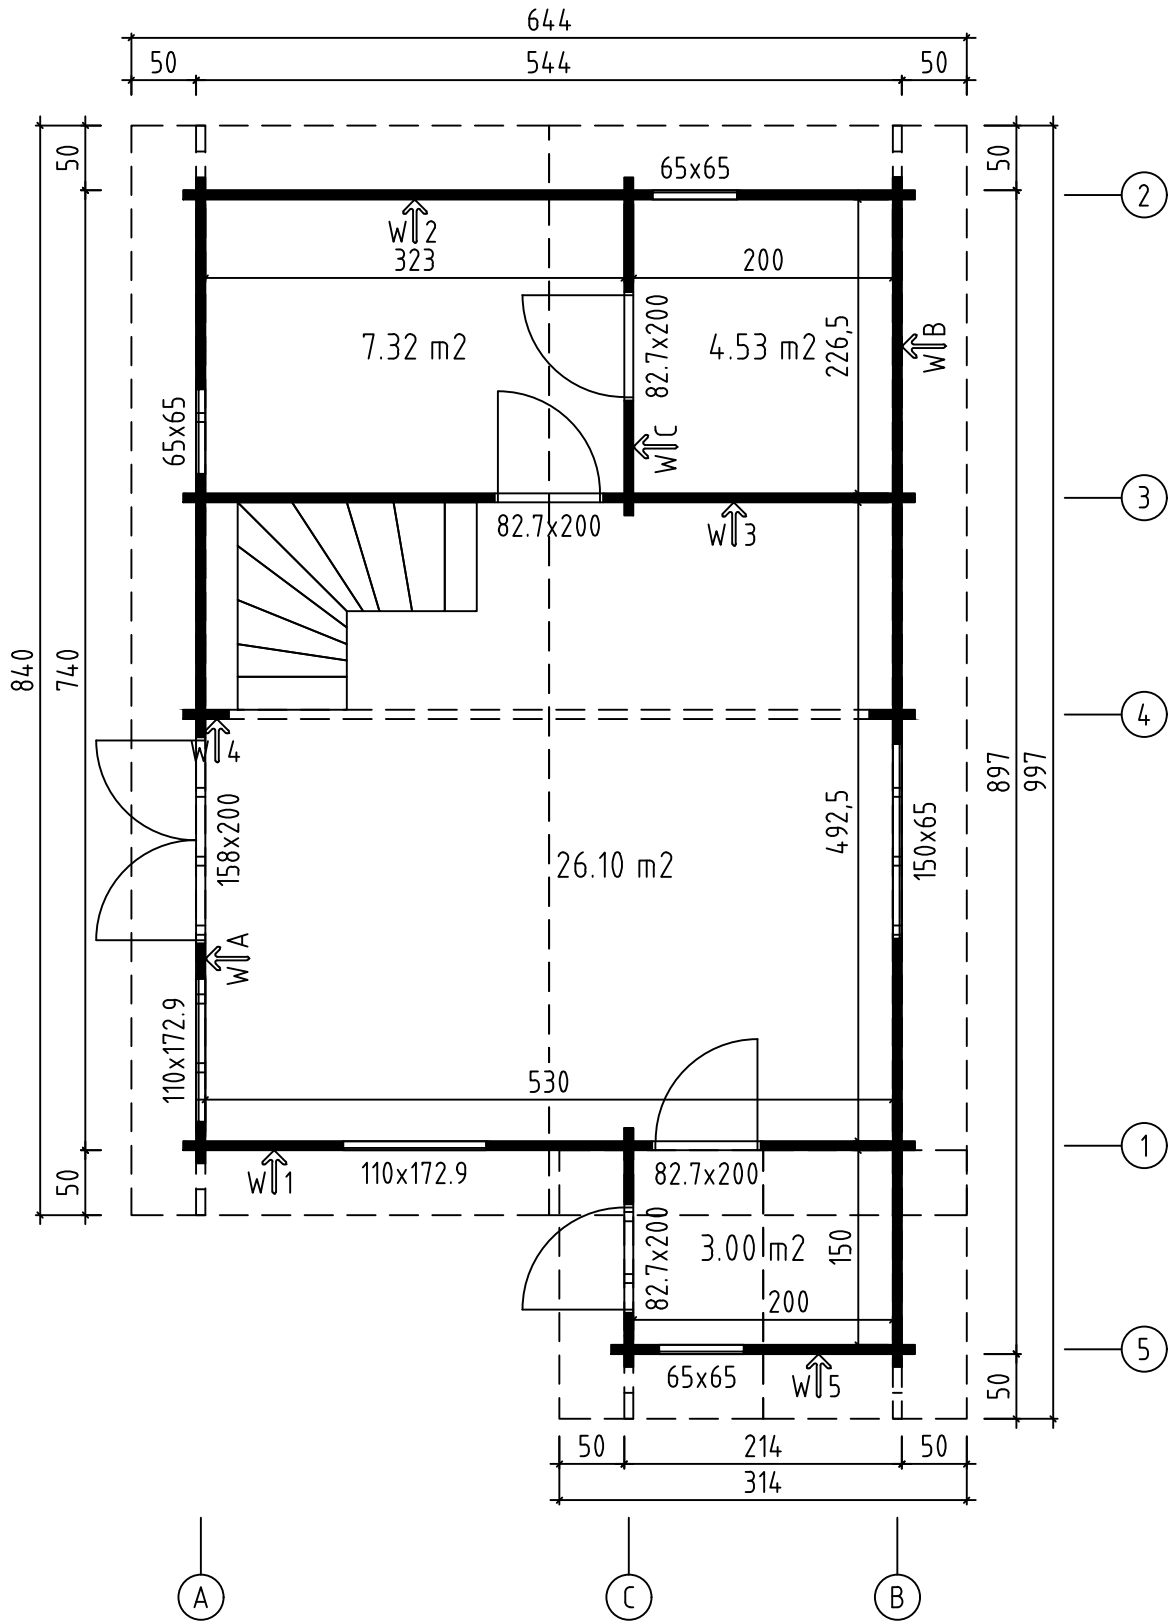

Ceylon
Art. Nr.706141

CEYLON, Art.No.706141
GROUNDPLAN

CEYLON, Art.No.706141
GROUNDPLAN

Pos	CEYLON, Art.No.706141 Piece list	Q.	P (mm)	L (mm)
WINDOW	<div style="text-align: right;">916x916 2+ A.0P</div> 	2		
WINDOW	<div style="text-align: right;">650x650 2+ A.0V.c</div> 	3		
WINDOW	<div style="text-align: right;">1500x650 2+ A.0Ü.b</div> 	1		
WINDOW	<div style="text-align: right;">1100x1729 2+ TA.0V.b</div> 	2		
DOOR	<div style="text-align: right;">1580x2000 2+ TU.10V.b</div> 	1		

Pos	CEYLON, Art.No.706141 Piece list	Q.	P (mm)	L (mm)
	DOOR 827x2000 2+ U.20P.b 	1		
	DOOR 827x1933 U.3TP 	1		
	DOOR 827x2000 U.3TP.b 	1		
	DOOR 827x1933 U.3TV 	1		