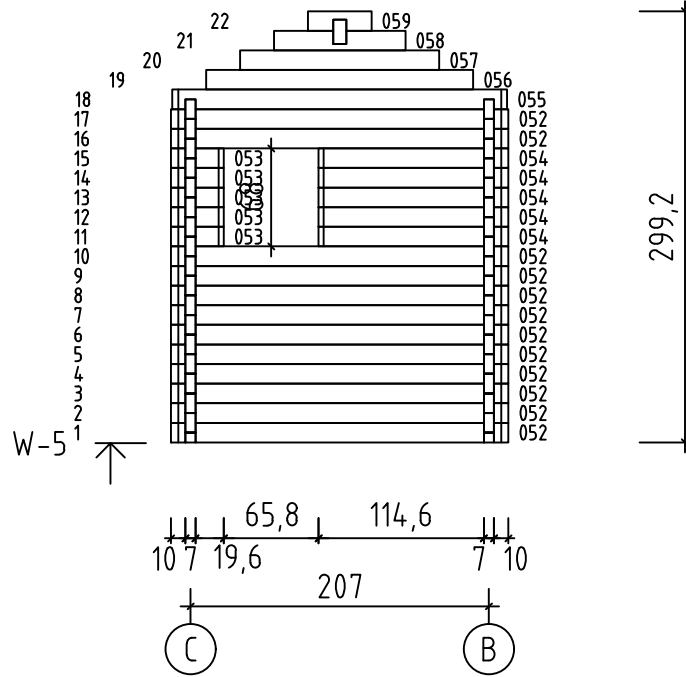

Ceylon
Art. Nr.706141

CEYLON, Art.No.706141
GROUNDPLAN

CEYLON, Art.No.706141
GROUNDPLAN

Pos	CEYLON, Art.No.706141 Piece list	Q.	P (mm)	L (mm)
WINDOW	<div style="text-align: right;">916x916 2+ A.0P</div> 	2		
WINDOW	<div style="text-align: right;">650x650 2+ A.0V.c</div> 	3		
WINDOW	<div style="text-align: right;">1500x650 2+ A.0Ü.b</div> 	1		
WINDOW	<div style="text-align: right;">1100x1729 2+ TA.0V.b</div> 	2		
DOOR	<div style="text-align: right;">1580x2000 2+ TU.10V.b</div> 	1		

Pos	CEYLON, Art.No.706141 Piece list	Q.	P (mm)	L (mm)
	DOOR 827x2000 2+ U.20P.b 	1		
	DOOR 827x1933 U.3TP 	1		
	DOOR 827x2000 U.3TP.b 	1		
	DOOR 827x1933 U.3TV 	1		